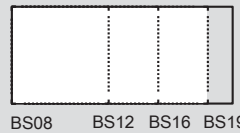

GESTELL:

Gestell aus Rundrohr 47 bzw. 35 mm Durchmesser, einbrennlackiert, silberfarben (RAL 9006, weißaluminium). Tischhöhe: 720 mm

TISCHPLATTE:

25 mm dick, melaminharzbeschichtete Spanplatten nach DIN 68765, mit 2 mm Kunststoffkante, gerundet

- Thekenverkleidungen TH
- Thekenaufsätze WB
- Sichtblenden aus Lochblech SI
- CPU-Halterung CPUH
- umgreifende und einliegende Seitenblenden für die Tischfüße

Dekore / Tischplatten

3 = Ahorn

5 = Grau

6 = Buche

N = Nussbaum

Tischformen

* Freiformtische nicht vorgebohrt, so dass diese links/rechts montiert werden können.

BS08 BS12 BS16 BS19

Schreibtische:
BS08 = 80 x 80 cm
BS12 = 120 x 80 cm
BS16 = 160 x 80 cm
BS19 = 180 x 80 cm