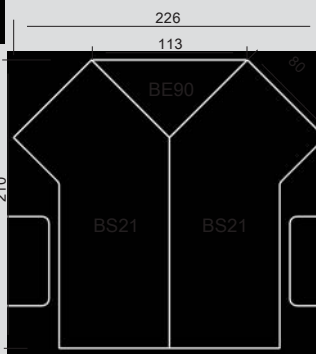

GESTELL:

Gestell aus Rundrohr 47 bzw. 35 mm Durchmesser, einbrennlackiert, silberfarben (RAL 9006, weißaluminium). Tischhöhe: 720 mm

TISCHPLATTE:

25 mm dick, melaminharzbeschichtete Spanplatten nach DIN 68765, mit 2 mm Kunststoffkante, gerundet

N = Nussbaum

Tischformen

* Freiformtische nicht vorgebohrt, so dass diese links/rechts montiert werden können.

BS08 BS12 BS16 BS19

Schreibtische:
BS08 = 80 x 80 cm
BS12 = 120 x 80 cm
BS16 = 160 x 80 cm
BS19 = 180 x 80 cm

BS18
Schreibtisch 180 x 100 cm
* links/rechts montierbar

BS82
Schreibtisch 200 x 120 cm
* links/rechts montierbar

BS20
Schreibtisch 200 x 100 cm

BS21
Schreibtisch 210 x 113 cm
* links/rechts montierbar

Stellbeispiele

Verkettungs- und Anbauplatten

BE90
Eckwinkel 80 x 80 cm

BE91
Eckwinkel 80 x 80 cm

BA60
Ansatz Tisch 60 x 80 cm mit Stützfuß

BA80
Ansatz Tisch 80 x 100 cm mit Stützfuß

BT12
Trapezplatte 120 x 120 cm mit Stützfuß