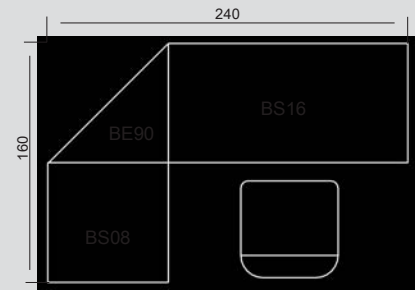

GESTELL:

Gestell aus Rundrohr 47 bzw. 35 mm Durchmesser, einbrennlackiert, silberfarben (RAL 9006, weißaluminium). Tischhöhe: 720 mm

TISCHPLATTE:

25 mm dick, melaminharzbeschichtete Spanplatten nach DIN 68765, mit 2 mm Kunststoffkante, gerundet

N = Nussbaum

Tischformen

* Freiformtische nicht vorgebohrt, so dass diese links/rechts montiert werden können.

BS08 BS12 BS16 BS19

Schreibtische:
BS08 = 80 x 80 cm
BS12 = 120 x 80 cm
BS16 = 160 x 80 cm
BS19 = 180 x 80 cm

BS18
Schreibtisch 180 x 100 cm
* links/rechts montierbar

BS82
Schreibtisch 200 x 120 cm
* links/rechts montierbar

BS20
Schreibtisch 200 x 100 cm

BS21
Schreibtisch 210 x 113 cm
* links/rechts montierbar

Stellbeispiele

Verkettungs- und Anbauplatten

BE90
Eckwinkel 80 x 80 cm

BE91
Eckwinkel 80 x 80 cm

BA60
Ansatz Tisch 60 x 80 cm mit Stützfuß

BA80
Ansatz Tisch 80 x 100 cm mit Stützfuß

BT12
Trapezplatte 120 x 120 cm mit Stützfuß