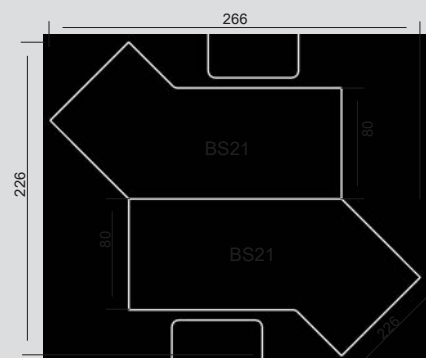

GESTELL:

Gestell aus Rundrohr 47 bzw. 35 mm Durchmesser, einbrennlackiert, silberfarben (RAL 9006, weißaluminium). Tischhöhe: 720 mm

TISCHPLATTE:

25 mm dick, melaminharzbeschichtete Spanplatten nach DIN 68765, mit 2 mm Kunststoffkante, gerundet

N = Nussbaum

Tischformen

* Freiformtische nicht vorgebohrt, so dass diese links/rechts montiert werden können.

BS08 BS12 BS16 BS19

Schreibtische:
BS08 = 80 x 80 cm
BS12 = 120 x 80 cm
BS16 = 160 x 80 cm
BS19 = 180 x 80 cm

BS18
Schreibtisch 180 x 100 cm
* links/rechts montierbar

BS82
Schreibtisch 200 x 120 cm
* links/rechts montierbar

BS20
Schreibtisch 200 x 100 cm

BS21
Schreibtisch 210 x 113 cm
* links/rechts montierbar

Stellbeispiele

Verkettungs- und Anbauplatten

BE90
Eckwinkel 80 x 80 cm

BE91
Eckwinkel 80 x 80 cm

BA60
Ansatz Tisch 60 x 80 cm mit Stützfuß

BA80
Ansatz Tisch 80 x 100 cm mit Stützfuß

BT12
Trapezplatte 120 x 120 cm mit Stützfuß