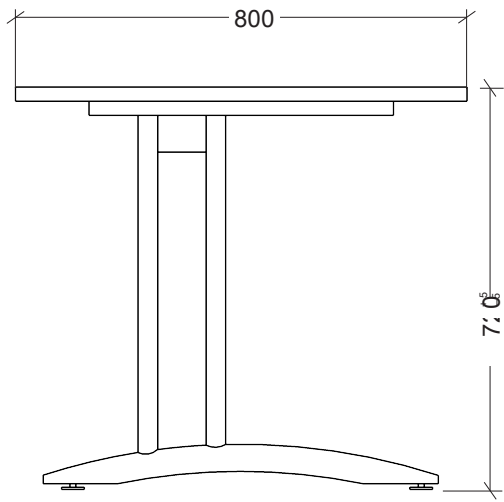

GESTELL:

Gestell aus Rundrohr 47 bzw. 35 mm Durchmesser, einbrennlackiert, silberfarben (RAL 9006, weißaluminium). Tischhöhe: 720 mm

TISCHPLATTE:

25 mm dick, melaminharzbeschichtete Spanplatten nach DIN 68765, mit 2 mm Kunststoffkante, gerundet

ELEKTRIFIZIERUNG:

Horizontal integrierte Kabelwanne unter der Tischplatte, Querschnitt 85 x 90 mm. Vertikal über Seitenblende BSSE oder BSSU (müssen extra bestellt werden).

HÖHENJUSTIERUNG:

Über Sockelfuß: + / - 5 mm